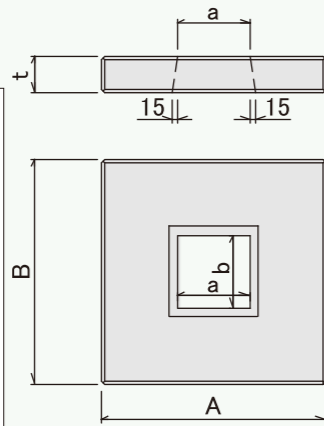

※ 400×800・500×1000と600×600以上のグレーチングは2枚割れとする

マスベース

柵ベース(正方形)

呼び名	寸法 (mm)					参考重量kg
	A	B	a	b	t	
250×250用	560	560	150	150	100	69
300×300用	620	620	200	200	100	81
400×400用	730	730	300	300	100	104
500×500用	850	850	400	400	100	132
600×600用	930	930	500	500	100	142
700×700用	1070	1070	500	500	100	210
800×800用	1180	1180	500	500	100	270
900×900用	1290	1290	500	500	100	336
1000×1000用	1400	1400	500	500	100	406