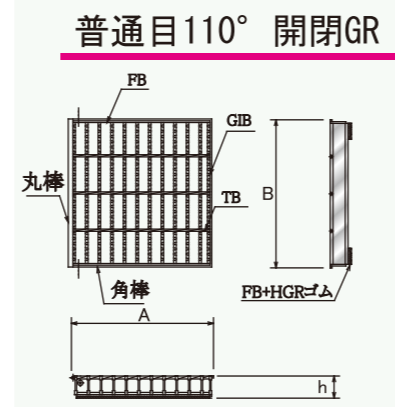

AS型マス スタンダード **正方形** **長方形** ボルト固定も製造可能です

呼び名	寸法 (mm)													参考重量kg (受枠込)	グレーチング																																			
	A	A'	B	B'	H'	eA	eB	dA	dB	d'A	d'B	t	呼び名		寸法 (mm)		参考重量kg																																	
														A B h																																				
300×300×400	300	500	300	500	460	100	100	50	50	50	50	140	137	300X300	385	390	59.5	10.1																																
300×300×500					560								162																																					
300×300×600					660								196																																					
300×300×700					760								221																																					
300×300×800					860								245																																					
300×300×900					960								269																																					
300×300×1000					1060								293																																					
300×300×1200					1260								353																																					
300×300×1400					1460								400																																					
300×600×400					300								500						600	830	460	100	115	50	60	50	55	150	170	300X600	701	386	59.5	18.2																
300×600×500																					560								198																					
300×600×600																					660								247																					
300×600×700																					760								276																					
300×600×800																					860								304																					
300×600×900	960	332																																																
300×600×1000	1060	360																																																
300×600×1200	1260	402																																																
300×600×1400	1460	451																																																
400×400×500	400	610	400	610		565	105	105	55	55	50	50		150	208	400X400	485	492			64.0								16.8																					
400×400×600						665									250																																			
400×400×800						865									312																																			
400×400×1000						1065									371																																			
400×400×1200						1265									445																																			
400×400×1500					1565	535																																												
400×500×600					400	610							500		720				665	105		110	55	55	50	55	150	279		400X500	600	484	64.0	20.4																
400×500×800																			865									348																						
400×500×1000																			1065									415																						
400×500×1200																			1265									492																						

PU3型マス スタンダード **正方形** **長方形** ボルト固定も製造可能です