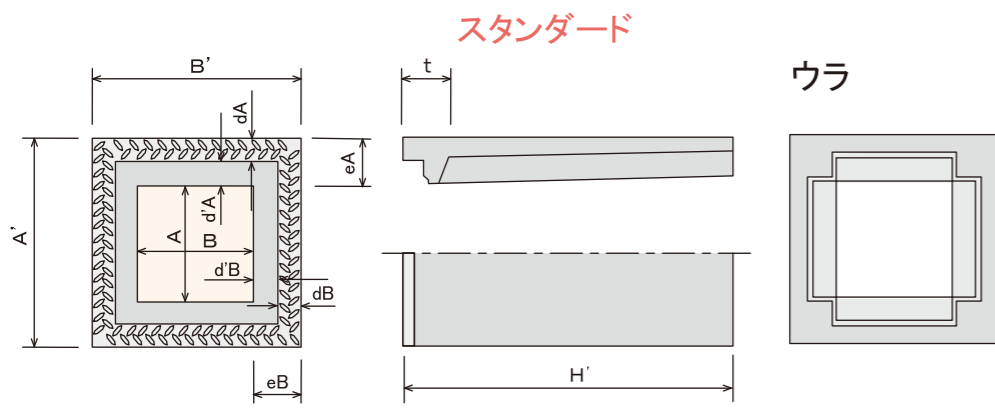

AS型マス スタンダード **正方形** **長方形** ボルト固定も製造可能です

呼び名	寸法 (mm)													参考重量kg (受枠込)	グレーチング																																			
	A	A'	B	B'	H'	eA	eB	dA	dB	d'A	d'B	t	呼び名		寸法 (mm)		参考重量kg																																	
														A B h																																				
300×300×400	300	500	300	500	460	100	100	50	50	50	50	140	137	300X300	385	390	59.5	10.1																																
300×300×500					560								162																																					
300×300×600					660								196																																					
300×300×700					760								221																																					
300×300×800					860								245																																					
300×300×900					960								269																																					
300×300×1000					1060								293																																					
300×300×1200					1260								353																																					
300×300×1400					1460								400																																					
300×600×400					300								500						600	830	460	100	115	50	60	50	55	150	170	300X600	701	386	59.5	18.2																
300×600×500																					560								198																					
300×600×600																					660								247																					
300×600×700																					760								276																					
300×600×800																					860								304																					
300×600×900	960	332																																																
300×600×1000	1060	360																																																
300×600×1200	1260	402																																																
300×600×1400	1460	451																																																
400×400×500	400	610	400	610		565	105	105	55	55	50	50		150	208	400X400	485	492			64.0								16.8																					
400×400×600						665									250																																			
400×400×800						865									312																																			
400×400×1000						1065									371																																			
400×400×1200						1265									445																																			
400×400×1500					1565	535																																												
400×500×600					400	610							500		720				665	105		110	55	55	50	55	150	279		400X500	600	484	64.0	20.4																
400×500×800																			865									348																						
400×500×1000																			1065									415																						
400×500×1200																			1265									492																						

PU3型マス スタンダード **正方形** **長方形** ボルト固定も製造可能です